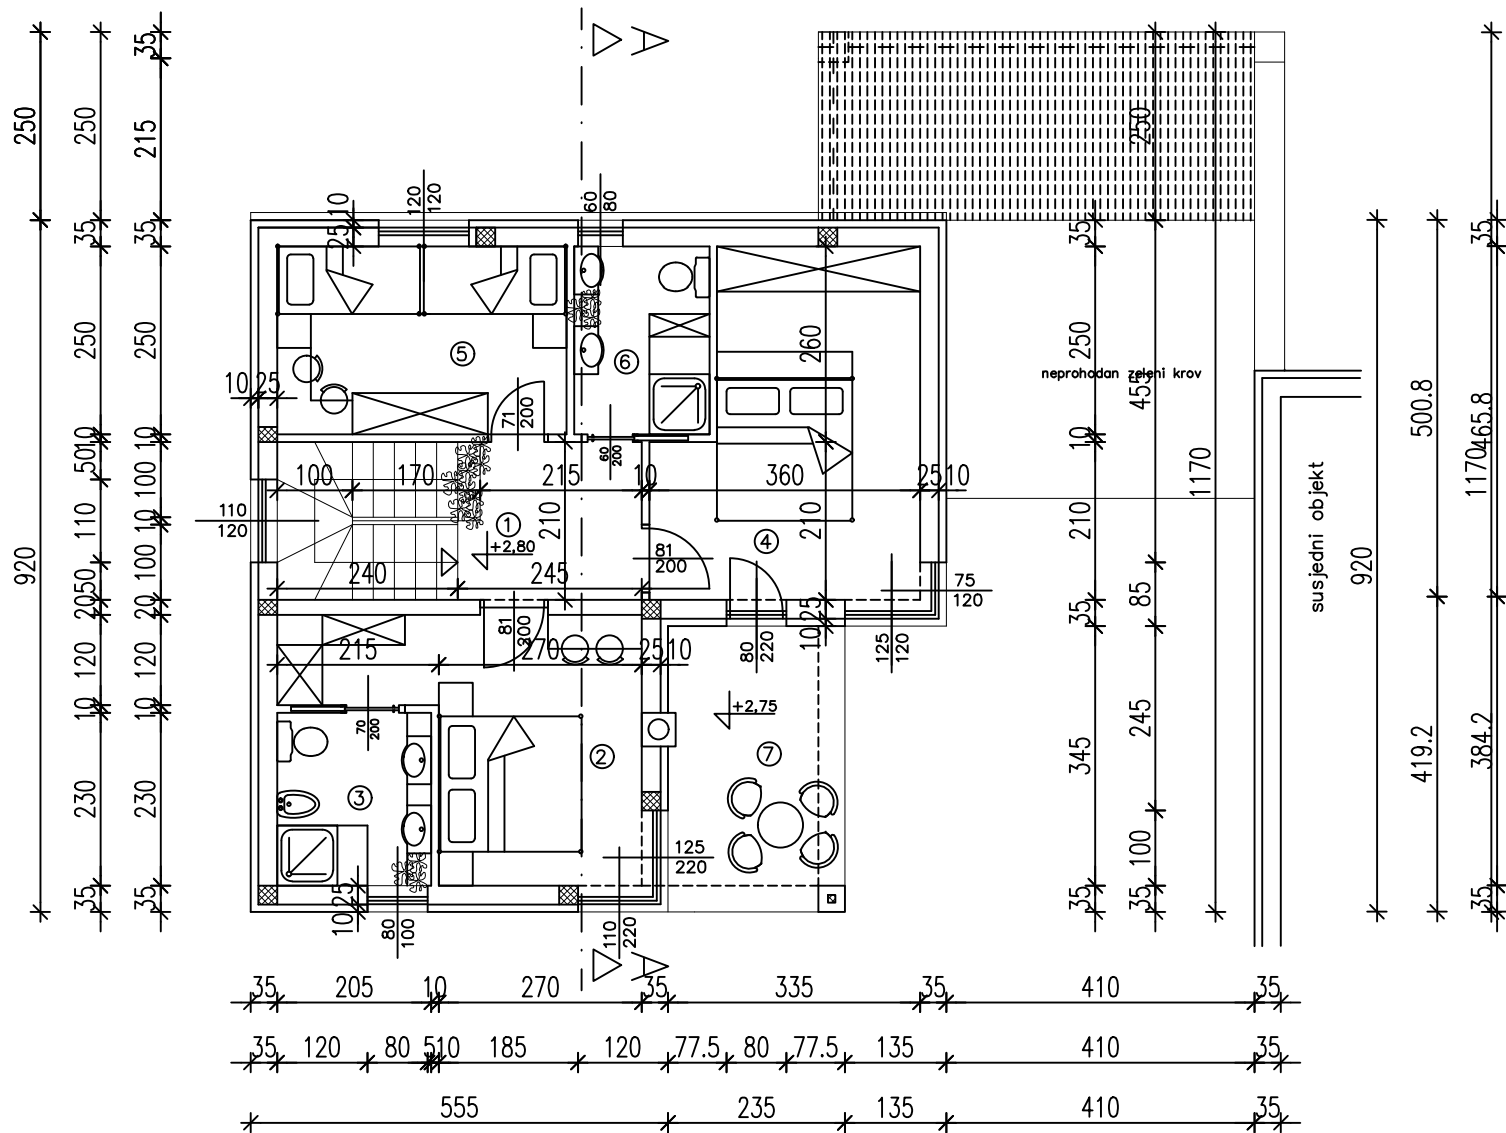

TLOCRT KATA

①	HODNIK + STUBIŠTE	10,18m ²
②	SPAVAĆA SOBA	12,30m ²
③	KUPAONICA	4,71m ²
④	SPAVAĆA SOBA	14,58m ²
⑤	SPAVAĆA SOBA	9,62m ²
⑥	KUPAONICA	4,50m ²
⑦	TERASA 8,93 * 0,50	4,46m ²
KAT (ad 1-7)		
UKUPNO NETTO		60,35 m ²
SVEUKUPNO NETTO		112,71m ²

TLOCRT KROVA